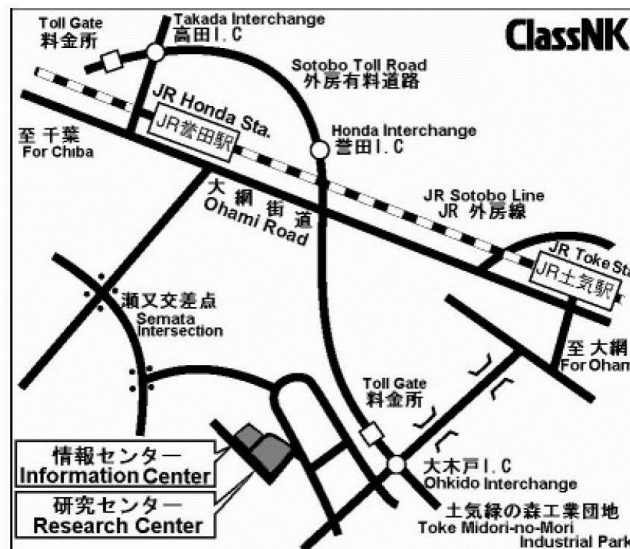

New

A8/B8_石川県 加賀会場（屋内/屋外）

施設名：加賀市スポーツセンター

〒922-0431 石川県加賀市山田町リ245番地2

屋内

屋外

アクセス

- ・電車：JR北陸本線「加賀温泉駅」から徒歩25分
- ・北鉄加賀バス：
「中央公園口バス停」から徒歩7分
- ・車：北陸自動車道「加賀IC」から5.4km
北陸自動車道「片山津IC」から5.5km

Google map

<https://goo.gl/maps/TnPAjkU4z6TLvQdJ9>

多目的トイレ	駐車場	スロープ
○	○	—

A3_埼玉県 南栗橋会場（屋内）

施設名：東武鉄道総合教育訓練センター競技館

〒349-1117 埼玉県久喜市南栗橋2丁目20-1

屋内

アクセス

- ・電車：東武鉄道日光線
「南栗橋駅」より徒歩10分

多目的トイレ	駐車場	スロープ
○	—	○

B3_千葉県 土気会場（屋外）

屋外

施設名：日本海事協会研究センター

〒267-0056 千葉県千葉市緑区大野台1-8-3

アクセス

- ・車：JR外房線「土気駅」より車で約15分
- ・バス：土気駅（北口）発「土気工業団地線」乗車
「日本海事協会入口」下車徒歩5分

- ・JR中央線甲府駅下車 南口よりタクシーで約20分
- ・JR中央線甲府駅からJR身延線乗換 南甲府駅下車 タクシーで約10分

【山梨交通バス】

- ・JR中央線甲府駅南口バスターミナル3番のりば
伊勢町経由（70系統）小瀬スポーツ公園行き
「小瀬スポーツ公園正門」又は
「小瀬スポーツ公園」で下車（所要時間約30分）

【車】

- ・東京方面から
中央自動車道甲府南ICで降りて、交差点を右折し、国道358号線を甲府駅方面へ（所要時間 約10分）
「南甲府署南」交差点を右折し、小瀬スポーツ公園通りを進む（所要時間約10分）
- ・長野方面から
中央自動車道甲府昭和ICで降りて、国道20号線を甲府方面へ
「小瀬スポーツ公園入口」交差点を右折し、けやき通りを進む（所要時間約15分）