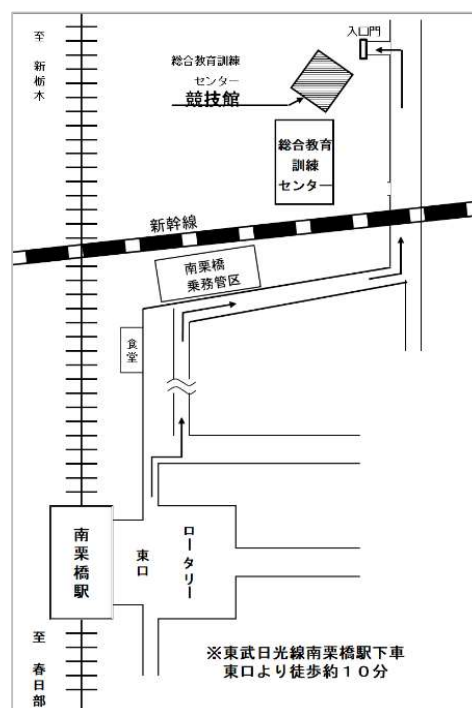

多目的トイレ	駐車場	スロープ
○	○	○

A2/B2_福島県 郡山会場（屋内/屋外）

施設名：磐梯熱海スポーツパーク

〒963-1302 福島県郡山市熱海町高玉字南泥布沢2-7

屋内

屋外

アクセス

- ・車：磐越自動車道磐梯熱海ICより車で5分
- ・徒歩：磐越西線磐梯熱海駅より徒歩15分

Google map

<https://goo.gl/maps/TnPAjkU4z6TLvQdJ9>

多目的トイレ	駐車場	スロープ
○	○	—

A3_埼玉県 南栗橋会場（屋内）

施設名：東武鉄道総合教育訓練センター競技館

〒349-1117 埼玉県久喜市南栗橋2丁目20-1

屋内

アクセス

- ・電車：東武鉄道日光線
「南栗橋駅」より徒歩10分

多目的トイレ	駐車場	スロープ
○	—	○

B3_千葉県 土気会場（屋外）

屋外

施設名：日本海事協会研究センター

〒267-0056 千葉県千葉市緑区大野台1-8-3

アクセス

- ・車：JR外房線「土気駅」より車で約15分
- ・バス：土気駅（北口）発「土気工業団地線」乗車
「日本海事協会入口」下車徒歩5分