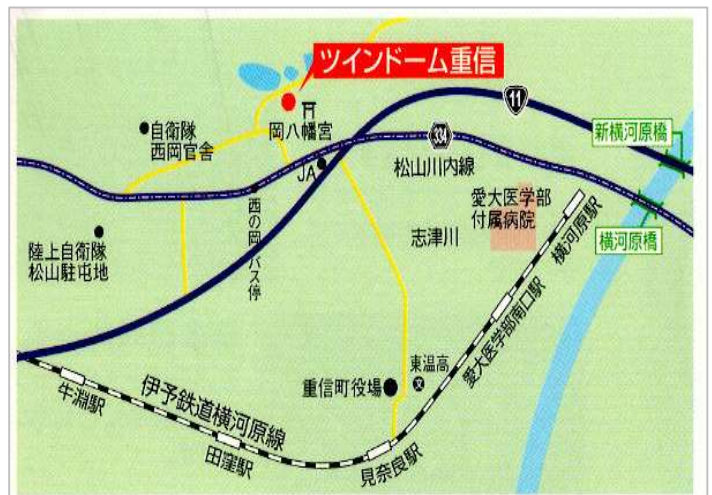

- ・JR中央線甲府駅下車 南口よりタクシーで約20分
- ・JR中央線甲府駅からJR身延線乗換 南甲府駅下車 タクシーで約10分

【山梨交通バス】

- ・JR中央線甲府駅南口バスターミナル3番のりば
伊勢町経由（70系統）小瀬スポーツ公園行き
「小瀬スポーツ公園正門」又は
「小瀬スポーツ公園」で下車（所要時間約30分）

【車】

- ・東京方面から
中央自動車道甲府南ICで降りて、交差点を右折し、国道358号線を甲府駅方面へ（所要時間 約10分）
「南甲府署南」交差点を右折し、小瀬スポーツ公園通りを進む（所要時間約10分）
- ・長野方面から
中央自動車道甲府昭和ICで降りて、国道20号線を甲府方面へ
「小瀬スポーツ公園入口」交差点を右折し、けやき通りを進む（所要時間約15分）

アクセス

【電車】

・JR福塩線 府中駅下車

タクシーで約5分 徒歩で約25分（約1.9km）

【車】

・広島方面から

山陽自動車道 三原久井ICより約25km 車で約34分

・岡山方面から

山陽自動車道 福山東ICより約21km 車で約38分

・松江方面・尾道方面から

尾道自動車道 尾道北ICより約12km 車で19分

※駐車台数に制限があります

多目的トイレ	駐車場	スロープ
○	○	—

A11/B11_愛媛県 東温会場（屋内）

屋内

施設名：東温市ツインドーム重信

〒791-0205 愛媛県東温市西岡甲1367番地1

アクセス

・電車：伊予鉄道横河原線 松山市駅発 乗車28分
「愛大医学部南口」下車 徒歩25分

・バス：伊予鉄道バス 川内方面行 松山市駅発
乗車35分「西の岡」下車 徒歩10分

・車：松山自動車道川内ICより5分
松山市内より国道11号線で20分

多目的トイレ	駐車場	スロープ
○	○	○

屋外

A12_福岡県 福岡会場（屋内）