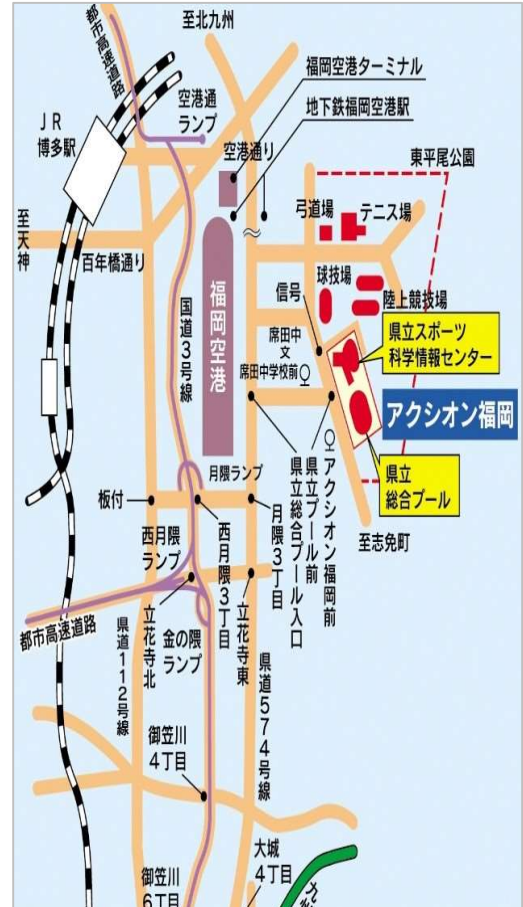

- ・車：JR外房線「土気駅」より車で約15分
- ・バス：土気駅（南口）発「土気工業団地線」乗車
「日本海事協会入口」下車徒歩5分

| 多目的トイレ | 駐車場 | スロープ |
|--------|-----|------|
| — | ○ | ○ |

A4/B4_山梨県 甲府会場（屋内/屋外）

施設名：小瀬スポーツ公園

〒400-0836 山梨県甲府市小瀬町840番地

アクセス

【電車】

- ・JR中央線甲府駅下車 南口よりタクシーで約20分
- ・JR中央線甲府駅からJR身延線乗換 南甲府駅下車
タクシーで約10分

【山梨交通バス】

- ・JR中央線甲府駅南口バスターミナル3番のりば
伊勢町経由（70系統）小瀬スポーツ公園行き
「小瀬スポーツ公園正門」又は「小瀬スポーツ公園」で下車（所要時間約30分）

【車】

- ・東京方面から
中央自動車道甲府南ICで降りて、交差点を右折し、国道358号線を甲府駅方面へ。（所要時間 約10分）
「南甲府署南」交差点を右折し、小瀬スポーツ公園通りを進む。（所要時間約10分）
- ・長野方面から
中央自動車道甲府昭和ICで降りて、国道20号線を甲府方面へ。
「小瀬スポーツ公園入口」交差点を右折し、けやき通りを進む。（所要時間約15分）

※掲載されている会場で実地試験及び身体検査が行われることを保証するものではありません。

A11/B11_愛媛県 東温会場（屋内）

施設名：東温市ツインドーム重信

〒791-0205 愛媛県東温市西岡甲1367番地1

屋内

屋外

アクセス

- ・電車：伊予鉄道横河原線 松山市駅発 乗車28分
「愛大医学部南口」下車 徒歩25分
- ・バス：伊予鉄道バス 川内方面行 松山市駅発
乗車35分「西の岡」下車 徒歩10分
- ・車：松山自動車道川内ICより5分
松山市内より国道11号線で20分

| 多目的トイレ | 駐車場 | スロープ |
|--------|-----|------|
| ○ | ○ | ○ |

A12_福岡県 福岡会場（屋内）

施設名：福岡県立スポーツ科学情報センター（アクション福岡）

〒812-0852 福岡市博多区東平尾公園2丁目1番4号

屋内

アクセス

- ・車：JR博多駅から約20分
- ※都市高速道路利用の場合
 - 姪浜・香椎・福岡IC方面から：「月隈出口」降車後、約5分
 - 太宰府方面から：「金の隈出口」降車後、約5分
 - 福重・野芥方面から：「西月隈出口」降車後、約5分
- ・バス：
 - ①博多バスターミナル14番乗り場から約20分
(37・38・39・39-B/月隈団地経由)
 - ②福岡空港地下鉄4番出口 福岡空港前バス停から約7分
(37・38・39/月隈団地経由)
 → ①②いずれもアクション福岡前下車