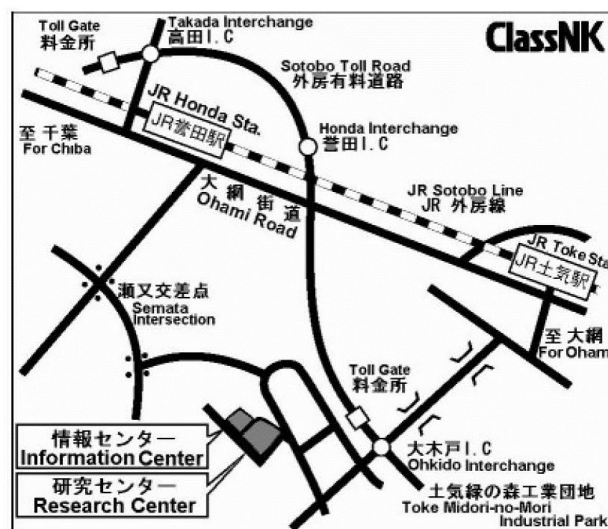

- ・車：磐越自動車道磐梯熱海ICより車で5分
- ・徒歩：磐越西線磐梯熱海駅より徒歩15分

Google map

<https://goo.gl/maps/TnPAjkU4z6TLvQdJ9>

| 多目的トイレ | 駐車場 | スロープ |
|--------|-----|------|
| ○ | ○ | — |

A3_埼玉県 南栗橋会場（屋内）

屋内

施設名：東武鉄道総合教育訓練センター競技館

〒349-1117 埼玉県久喜市南栗橋2丁目20-1

アクセス

- ・電車：東武鉄道日光線
「南栗橋駅」より徒歩10分

| 多目的トイレ | 駐車場 | スロープ |
|--------|-----|------|
| ○ | — | ○ |

B3_千葉県 土気会場（屋外）

屋外

施設名：日本海事協会研究センター

〒267-0056 千葉県千葉市緑区大野台1-8-3

アクセス

- ・車：JR外房線「土気駅」より車で約15分
- ・バス：土気駅（南口）発「土気工業団地線」乗車
「日本海事協会入口」下車徒歩5分

| 多目的トイレ | 駐車場 | スロープ |
|--------|-----|------|
| — | ○ | ○ |

A4/B4_山梨県 甲府会場（屋内/屋外）

施設名：小瀬スポーツ公園

〒400-0836 山梨県甲府市小瀬町840番地

アクセス

【電車】

- ・JR中央線甲府駅下車 南口よりタクシーで約20分
- ・JR中央線甲府駅からJR身延線乗換 南甲府駅下車
タクシーで約10分

【山梨交通バス】

- ・JR中央線甲府駅南口バスターミナル3番のりば
伊勢町経由（70系統）小瀬スポーツ公園行き
「小瀬スポーツ公園正門」又は「小瀬スポーツ公園」で下車（所要時間約30分）

【車】

- ・東京方面から
中央自動車道甲府南ICで降りて、交差点を右折し、国道358号線を甲府駅方面へ。（所要時間 約10分）
「南甲府署南」交差点を右折し、小瀬スポーツ公園通りを進む。（所要時間約10分）
- ・長野方面から
中央自動車道甲府昭和ICで降りて、国道20号線を甲府方面へ。
「小瀬スポーツ公園入口」交差点を右折し、けやき通りを進む。（所要時間約15分）