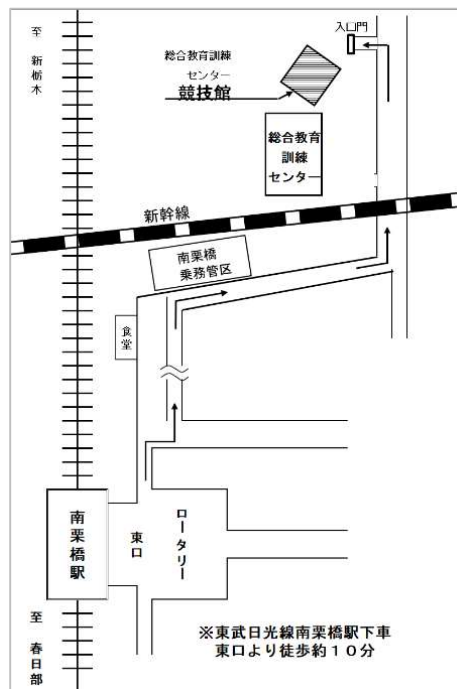

<https://goo.gl/maps/cNrD5Z8UKMGLcGrB9>

| 多目的トイレ | 駐車場 | スロープ |
|--------|-----|------|
| ○ | ○ | ○ |

A2/B2_福島県 郡山会場（屋内/屋外）

屋内

施設名：磐梯熱海スポーツパーク

屋外

〒963-1302 福島県郡山市熱海町高玉字南泥布沢2-7

アクセス

- ・車：磐越自動車道磐梯熱海ICより車で5分
- ・徒歩：磐越西線磐梯熱海駅より徒歩15分

Google map

<https://goo.gl/maps/TnPAjkU4z6TLvQdJ9>

| 多目的トイレ | 駐車場 | スロープ |
|--------|-----|------|
| ○ | ○ | — |

A3_埼玉県 南栗橋会場（屋内）

屋内

施設名：東武鉄道総合教育訓練センター競技館

〒349-1117 埼玉県久喜市南栗橋2丁目20-1

アクセス

- ・電車：東武鉄道日光線
「南栗橋駅」より徒歩10分

| 多目的トイレ | 駐車場 | スロープ |
|--------|-----|------|
| ○ | — | ○ |

B3_千葉県 土気会場（屋外）

屋外

施設名：日本海事協会研究センター

〒267-0056 千葉県千葉市緑区大野台1-8-3

アクセス