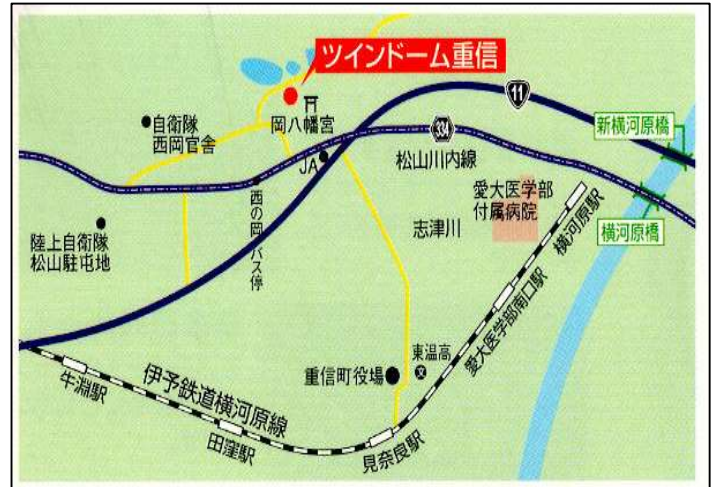

【山梨交通バス】

- ・JR中央線甲府駅南口バスターミナル3番のりば
伊勢町経由（70系統）小瀬スポーツ公園行き
「小瀬スポーツ公園正門」又は「小瀬スポーツ公園」で下車（所要時間約30分）

【車】

- ・東京方面から
中央自動車道甲府南ICで降りて、交差点を右折し、国道358号線を甲府駅方面へ。（所要時間 約10分）
「南甲府署南」交差点を右折し、小瀬スポーツ公園通りを進む。（所要時間約10分）
- ・長野方面から
中央自動車道甲府昭和ICで降りて、国道20号線を甲府方面へ。
「小瀬スポーツ公園入口」交差点を右折し、けやき通りを進む。（所要時間約15分）

- ・広島方面から

山陽自動車道 三原久井ICより約25km 車で約34分

- ・岡山方面から

山陽自動車道 福山東ICより約21km 車で約38分

- ・松江方面・尾道方面から

尾道自動車道 尾道北ICより約12km 車で19分

※駐車台数に制限があります。

| 多目的トイレ | 駐車場 | スロープ |
|--------|-----|------|
| ○ | ○ | — |

※掲載されている会場で実地試験及び身体検査が行われることを保証するものではありません。

A11/B11_愛媛県 東温会場（屋内）

施設名：東温市ツインドーム重信

〒791-0205 愛媛県東温市西岡甲1367番地1

屋内

屋外

アクセス

- ・電車：伊予鉄道横河原線 松山市駅発 乗車28分
「愛大医学部南口」下車 徒歩25分
- ・バス：伊予鉄道バス 川内方面行 松山市駅発
乗車35分「西の岡」下車 徒歩10分
- ・車：松山自動車道川内ICより5分
松山市内より国道11号線で20分

| 多目的トイレ | 駐車場 | スロープ |
|--------|-----|------|
| ○ | ○ | ○ |

A12_福岡県 福岡会場（屋内）

施設名：福岡県立スポーツ科学情報センター（アクション福岡）

〒812-0852 福岡市博多区東平尾公園2丁目1番4号

屋内

アクセス

- ・車：JR博多駅から約20分
- ※都市高速道路利用の場合
 - 姪浜・香椎・福岡IC方面から：「月隈出口」降車後、約5分
 - 太宰府方面から：「金の隈出口」降車後、約5分
 - 福重・野芥方面から：「西月隈出口」降車後、約5分
- ・バス：
 - ①博多バスターミナル14番乗り場から約20分
(37・38・39・39-B/月隈団地経由)
 - ②福岡空港地下鉄4番出口 福岡空港前バス停から約7分
(37・38・39/月隈団地経由)
 → ①②いずれもアクション福岡前下車